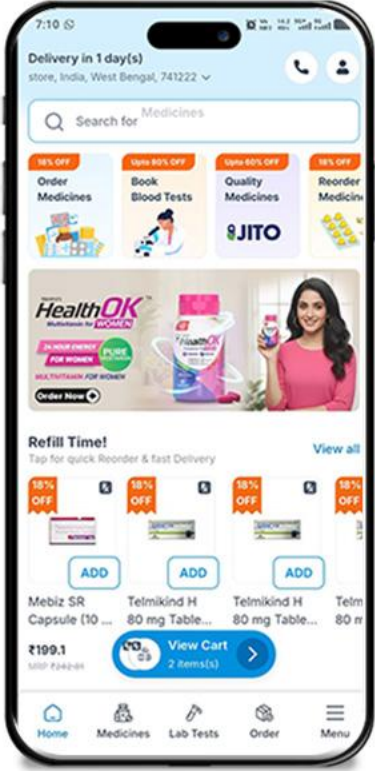

সন্মুখভাগ

ব্ৰেণ্ড-অনুমোদিত সন্মুখৰ আৰ্হি

আপোনাৰ ষ্ট'ৰৰ নামৰ কাষত JITO “৬০% পৰ্যন্ত সঞ্চয় কৰক” বাৰ্তাসহ
সহ-ব্ৰেণ্ডেড সন্মুখভাগ

জিট' হেল্থবাডি সৈতে দৈনিক উপার্জনৰ সুযোগ

অধিক বিক্রী। অধিক গ্ৰাহক। অধিক দৈনিক উপার্জন

আজিয়েই সস্তাসুন্দৰ এপ
ডাউনলোড কৰক!

জিট' হেল্থবাডি ₹৫,০০০ টকাৰ বিক্রী
কৰিলে আপুনি দৈনিক ₹২,০০০ উপার্জন
কৰিব

₹৫,০০০ বিক্রীত দৈনিক ₹২,০০০ উপার্জন
প্রথম বছৰত ৪০% লাভৰ অংশ

প্রতিদিনে সস্তাসুন্দৰৰ বাবে
১০ জন নতুন গ্ৰাহক
সংযোগ কৰা