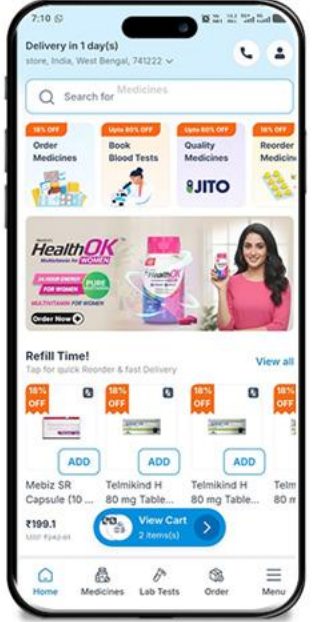

সকলো ৰেলনেছ আৰু OTC সামগ্ৰী সৰ্বাধিক ৰেহাইত ১০০% প্ৰকৃত নিশ্চয়তাৰ সৈতে উপলব্ধ

ডাক্তাৰৰ পৰামৰ্শ সেৱা উপলব্ধ

সস্তাসুন্দৰ হেলথ এণ্ড হেপিনেছ প'ডকাষ্টত সৎ আৰু বিশ্বাসযোগ্য স্বাস্থ্য তথ

সহজ অৰ্ডাৰ আৰু সহজ পুনৰ অৰ্ডাৰ সুবিধা

ডাউনলোড কৰক!
SastaSundar App আজিয়েই

সকলো ঔষধৰ উপলব্ধতা নিশ্চিত

১০০% প্ৰকৃত

সময়মতে ডেলিভাৰী

প্ৰথম গ্ৰাহক

জিট' হেল্থবাডিৰ সৈতে অংশীদাৰ হওক কম বিনিয়োগত উচ্চ বিকাশৰ সম্ভাৱনা

01. আকৰ্ষণীয় লাভৰ অংশ*

- জনপ্ৰিয় ব্ৰেণ্ডেড ঔষধ আৰু ৰেলনেছ সামগ্ৰীত ৭.৫% লাভৰ অংশ*
- আপোনাৰ দোকানত প্ৰথম বছৰৰ JITO শ্ৰেণীৰ ঔষধত ৪০% লাভৰ অংশ*
- ডায়াগনষ্টিকছত ২০% লাভৰ অংশ*